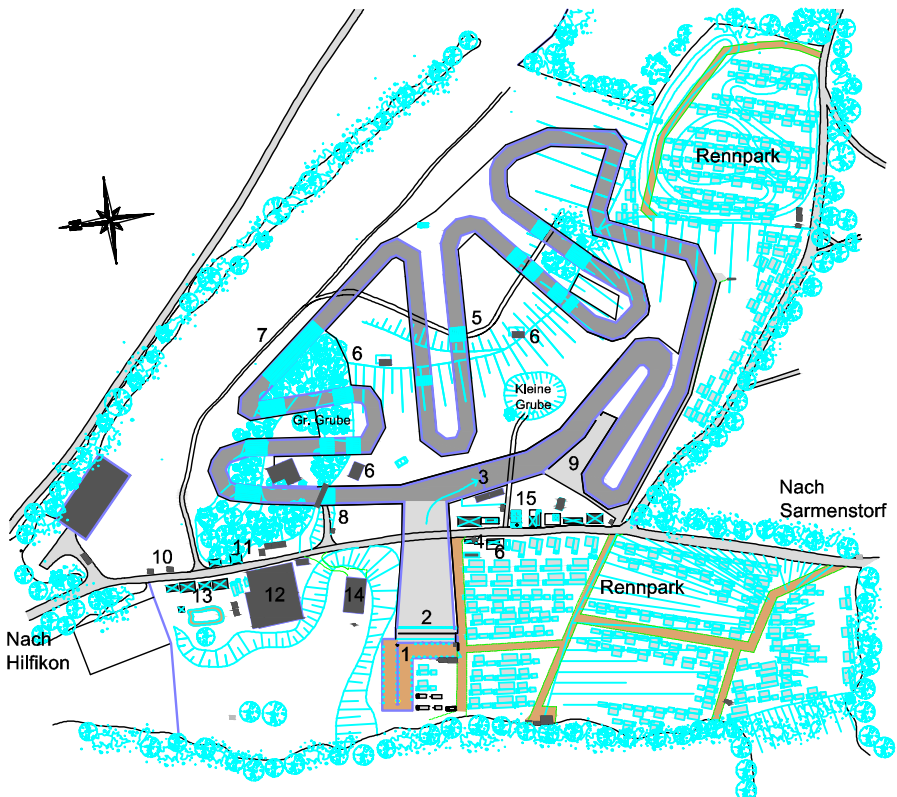

Circuit Wohlen

2013

Legende

- | | | |
|----------------------|-------------------|--------------------|
| 1. Vorstart | 6. Aussenstände | 11. WC |
| 2. Start | 7. Hilfiker-Jump | 12. Festzelt |
| 3. Ziel | 8. Midland-Sprung | 13. Aussteller |
| 4. Speaker | 9. Rep.-Box | 14. Sponsoren-Zelt |
| 5. Raiffeisen-Sprung | 10. Kasse | 15. Ambulanz |